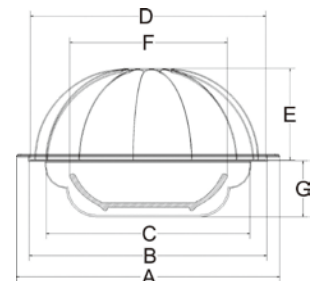

SILVER PLATED  
ZA-001B  
STAINLESS STEEL  
ZA-001E

GOLD AND SILVER PLATED  
ZA-001C

RED ROSE PLATED  
ZA-001D

(mm)

Plate size	A	B	C	D	E	F	G
10.25"	260	215	198	210	81	194	43
14.5"	370	325	305	320	105	300	50
18.5"	475	424	405	418	125	400	70
23"	585	528	510	525	144	505	80

A:Outside size  
C:inside size  
D:Cover size  
E:Cover height  
F:Ceramic plate size  
G:Inside height