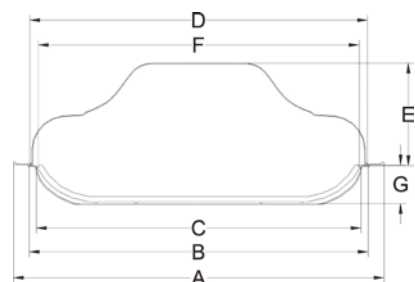

(mm)

- A: Outside size
- C: inside size
- D: Cover size
- E: Cover height
- F: Ceramic plate size
- G: Inside height

(mm)

A:Outside size  
C:inside size  
D:Cover size  
E:Cover height  
F: Ceramic plate size  
G:Inside height

SILVER PLATED  
ZA-006B  
STAINLESS STEEL  
ZA-006E

GOLD AND SILVER PLATED  
ZA-006C

RED ROSE PLATED  
ZA-006D

(mm)

Plate size	A	B	C	D	E	F	G
8.5"	220	188	170	186	70	165	39
10"	257	220	193	218	80	188	46
12"	305	246	240	244	85	235	55
14"	355	275	265	273	103	260	60
16"	407	335	312	333	120	307	70
18"	465	386	385	384	135	380	76
20"	507	441	418	439	145	413	80
23"	585	525	503	523	175	498	80
29"	733	669	643	667	200	638	115

A: Outside size  
C: inside size  
D: Cover size  
E: Cover height  
F: Ceramic plate size  
G: Inside height