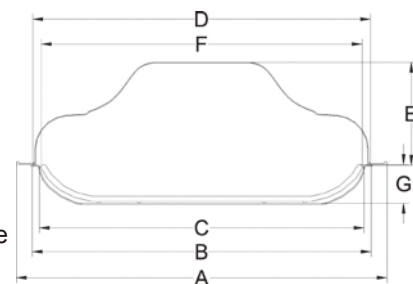

(mm)

A: Outside size  
C: inside size  
D: Cover size  
E: Cover height  
F: Ceramic plate size  
G: Inside height

SILVER PLATED  
ZA-009B  
STAINLESS STEEL  
ZA-009E

GOLD AND SILVER PLATED  
ZA-009C

RED ROSE PLATED  
ZA-009D

Plate size	A	B	C	D	E	F	G
10.5"	264x212	200x150	180x132	195x148	41	195x147	20
11.5"	290x235	228x172	210x153	225x170	62	225x168	23
14"	350x282	280x212	258x193	280x210	90	273x208	25
16"	405x315	337x250	310x220	332x245	100	325x235	28
18.5"	474x372	393x292	363x258	385x285	105	378x273	30
20.5"	527x404	446x327	418x306	438x323	105	433x321	40
22.5"	575x445	493x364	463x334	484x360	115	478x349	45
24"	622x424	543x345	503x306	535x340	123	518x321	55
32"	800x520	725x438	680x395	720x436	170	695x410	65
38"	980x648	895x565	860x528	890x562	182	875x543	75

(mm)

A:Outside size  
C:inside size  
D:Cover size  
E:Cover height  
F: Ceramic plate size  
G:Inside height