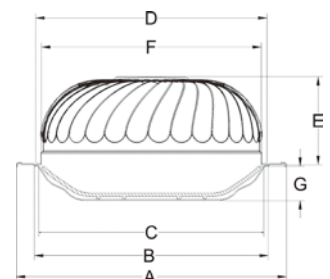

GOLD AND SILVER PLATED  
ZA-016C

RED ROSE PLATED  
ZA-016D

(mm)

Plate size	A	B	C	D	E	F	G
10.25"	260	228	214	226	95	209	43
14.5"	370	325	305	323	120	300	48
18.5"	475	424	405	421	158	400	70
23"	585	528	510	522	195	505	80

- A: Outside size
- C: inside size
- D: Cover size
- E: Cover height
- F: Ceramic plate size
- G: Inside height