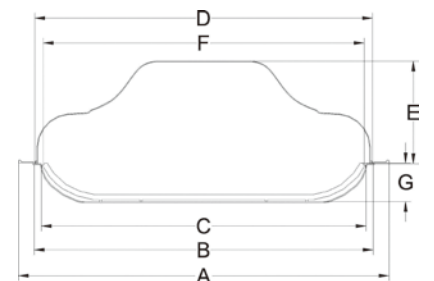

(mm)

- A: Outside size
- C: inside size
- D: Cover size
- E: Cover height
- F: Ceramic plate size
- G: Inside height

SILVER PLATED  
ZA-005B  
STAINLESS STEEL  
ZA-005E

GOLD AND SILVER PLATED  
ZA-005C

RED ROSE PLATED  
ZA-005D

Plate size	A	B	C	D	E	F	G
10.5"	270	227	212	226	80	207	30
14"	360	300	266	293	110	261	33
16"	407	340	315	336	117	310	50
18"	456	393	371	390	135	366	53
20.5"	525	443	418	437	150	413	56
23"	595	525	488	522	160	483	60
29.5"	665	673	643	666	190	638	75

(mm)

A:Outside size  
C:inside size  
D:Cover size  
E:Cover height  
F: Ceramic plate size  
G:Inside height