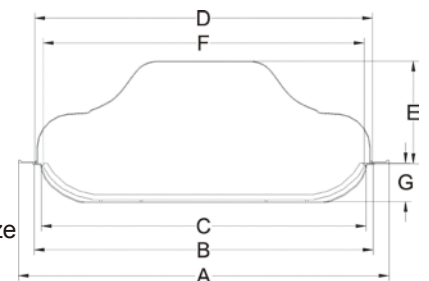

A:Outside size  
C:inside size  
D:Cover size  
E:Cover height  
F: Ceramic plate size  
G:Inside height

SILVER PLATED  
ZA-008B  
STAINLESS STEEL  
ZA-008E

GOLD AND SILVER PLATED  
ZA-008C

RED ROSE PLATED  
ZA-008D

Plate size	A	B	C	D	E	F	G
10.5"	264x212	200x150	180x132	195x148	41	195x147	20
11.5"	290x235	228x172	210x153	225x170	62	225x168	23
14"	350x282	280x212	258x193	280x210	90	273x208	25
16"	405x315	337x250	310x220	332x245	100	325x235	28
18.5"	474x372	393x292	363x258	385x285	105	378x273	30
20.5"	527x404	446x327	418x306	438x323	105	433x321	40
22.5"	575x445	493x364	463x334	484x360	115	478x349	45
24"	622x424	543x345	503x306	535x340	123	518x321	55
32"	800x520	725x438	680x395	720x436	170	695x410	65
38"	980x648	895x565	860x528	890x562	182	875x543	75

(mm)

A: Outside size  
C: inside size  
D: Cover size  
E: Cover height  
F: Ceramic plate size  
G: Inside height