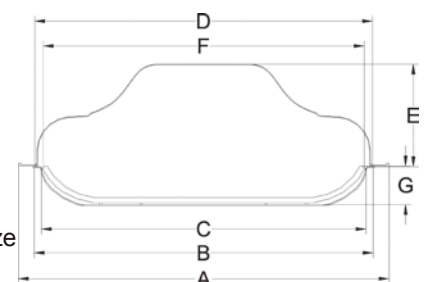

A: Outside size  
C: inside size  
D: Cover size  
E: Cover height  
F: Ceramic plate size  
G: Inside height

SILVER PLATED  
ZA-007B  
STAINLESS STEEL  
ZA-007E

GOLD AND SILVER PLATED  
ZA-007C

RED ROSE PLATED  
ZA-007D

(mm)

Plate size	A	B	C	D	E	F	G
10.5"	263x212	199x146	185x134	197x144	69	180X129	28
11.5"	293x237	225x169	211x155	223x167	79	206x150	30
14"	351x282	277x208	261x192	275x206	90	256x187	37
16"	412x324	335x216	312x224	333x214	100	307x219	34
18.5"	466x366	385x289	366x256	383x287	106	361x251	40
20.5"	520x400	442x324	420x300	440x322	106	415x295	45
22"	561x430	480x363	461x330	478x361	130	456x325	46
24"	602x412	538x348	500x310	536x346	140	495x305	64
30.5"	778x512	714x448	676x410	712x446	280	671x405	77
38"	962x630	892x560	860x530	890x558	200	855x525	80

A:Outside size  
C:inside size  
D:Cover size  
E:Cover height  
F: Ceramic plate size  
G:Inside height