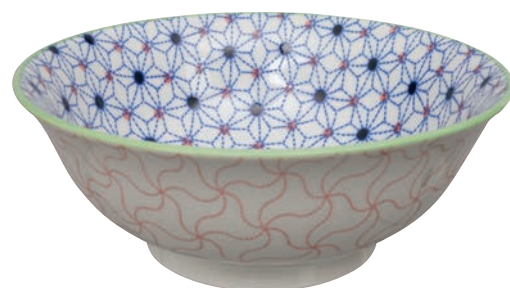

14636 > 20.5X8CM
| 3/24 | PORCELAIN | JP