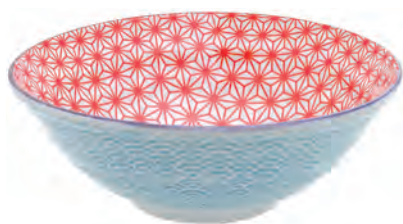

8843 > 21X7.8CM | 1.1L
| 9/96 | PORCELAIN | JP

8846 > 21X7.8CM | 1.1L
| 9/96 | PORCELAIN | JP

8844 > 21X7.8CM | 1.1L
| 9/96 | PORCELAIN | JP

BOWLS / RAMEN

8847 > 21X7.8CM | 1.1L
| 3/36 | PORCELAIN | JP

14103 > 20.8X8CM | 1.3L
| 4/24 | PORCELAIN | JP