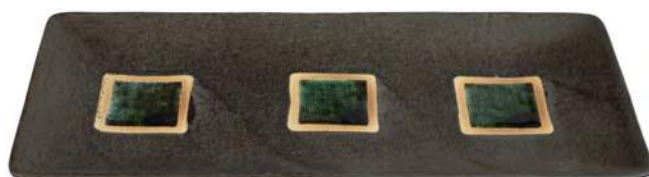

2429 > 31X17CM
| 4/24 | STONEWARE | JP

7848 > 33.6X14CM
| 3/24 | STONEWARE | JP

140

7411 > 22X12.6CM
| 6/48 | PORCELAIN | JP

7409 > 28.2X12.6CM
| 6/48 | PORCELAIN | JP

2492 > 28.5X12.5CM
| 4/32 | STONEWARE | JP