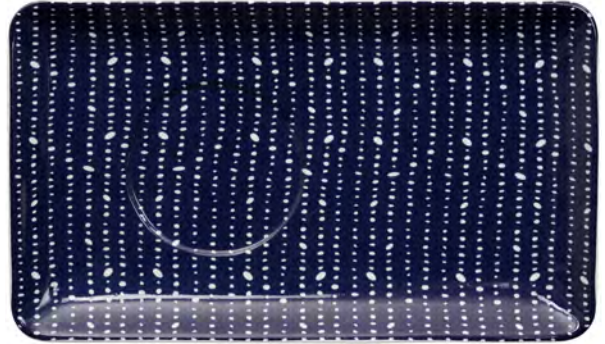

14744 > 20.7X12.4CM
| 6/48 | PORCELAIN | CN