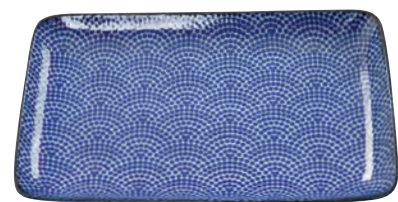

7021 > 9.5X9CM
| 12/144 | PORCELAIN | JP

7598 > 9.5X9CM
| 1/24 | PORCELAIN | JP

8745 > 6 PCS | 11.5CM
| 1/24 | PORCELAIN | CN

NIPPON BLUE / PLATES / SPOONS

7004 > 21X19.5X2.5CM
| 6/40 | PORCELAIN | JP

7005 > 21X19.5X2.5CM
| 6/40 | PORCELAIN | JP

7006 > 21X19.5X2.5CM
| 6/40 | PORCELAIN | JP

7007 > 21X19.5X2.5CM
| 6/40 | PORCELAIN | JP

7008 > 21X19.5X2.5CM
| 6/40 | PORCELAIN | JP

7009 > 21X19.5X2.5CM
| 6/40 | PORCELAIN | JP

8344 > 10X2CM
| 12/200 | PORCELAIN | JP