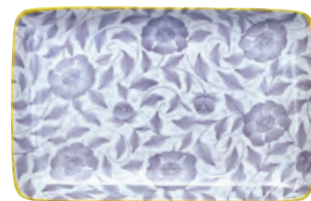

14127 > 21X19.5CM
| 6/96 | PORCELAIN | JP