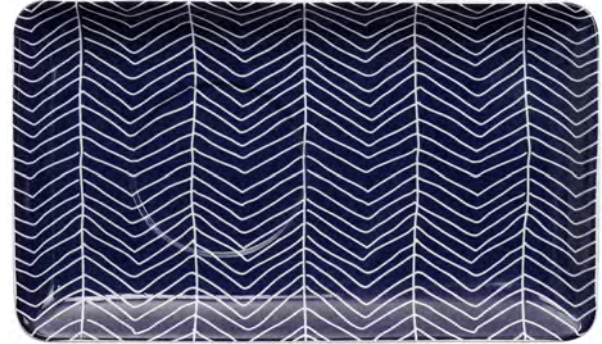

14746 > 20.7X12.4CM
| 6/48 | PORCELAIN | CN

14